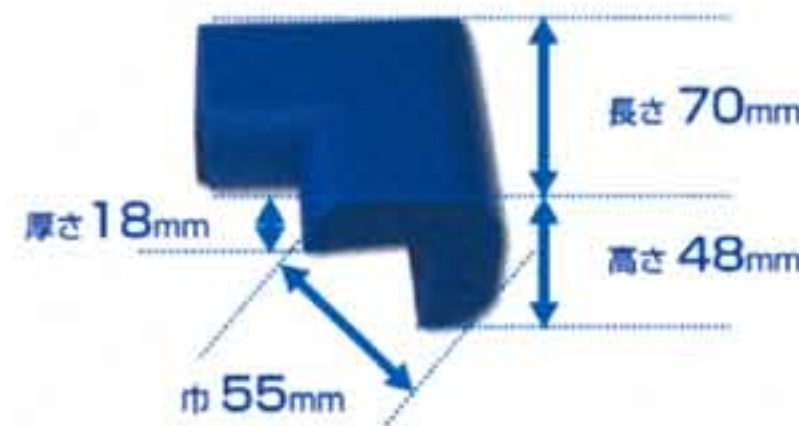

安心クッション

設備や施設の危険な角に貼り付けて安全対策!
工場内や事務所でぶつかりやすい所に貼り付けて衝撃を吸収します。

コーナー用 大 (屋内用)

【具体的な使用例】

- 駐車場・エレベーターの出入口に
- 工場・倉庫の突起部分に
- 台車・作業テーブルのエッジ部分に
- 頭上の設備の危険箇所に

裏面テープ付き

- 商品名 / 安心クッションコーナー用 大
- サイズ / 約長70×巾55×高48×厚18mm
- 材質 / 合成ゴム発泡
- 箱入数 / 180個
- ※ 使用可能温度 / -10度～+50度

品番	AC-18	AC-21
カラー	イエロー	ライトグレー

コーナー用 小 (屋内用)

【具体的な使用例】

- 駐車場・エレベーターの出入口に
- 工場・倉庫の突起部分に
- 台車・作業テーブルのエッジ部分に
- 頭上の設備の危険箇所に

裏面テープ付き

- 商品名 / 安心クッションコーナー用 小
- サイズ / 約長71×巾37×高31×厚9mm
- 材質 / 合成ゴム発泡
- 箱入数 / 300個
- ※ 使用可能温度 / -10度～+50度