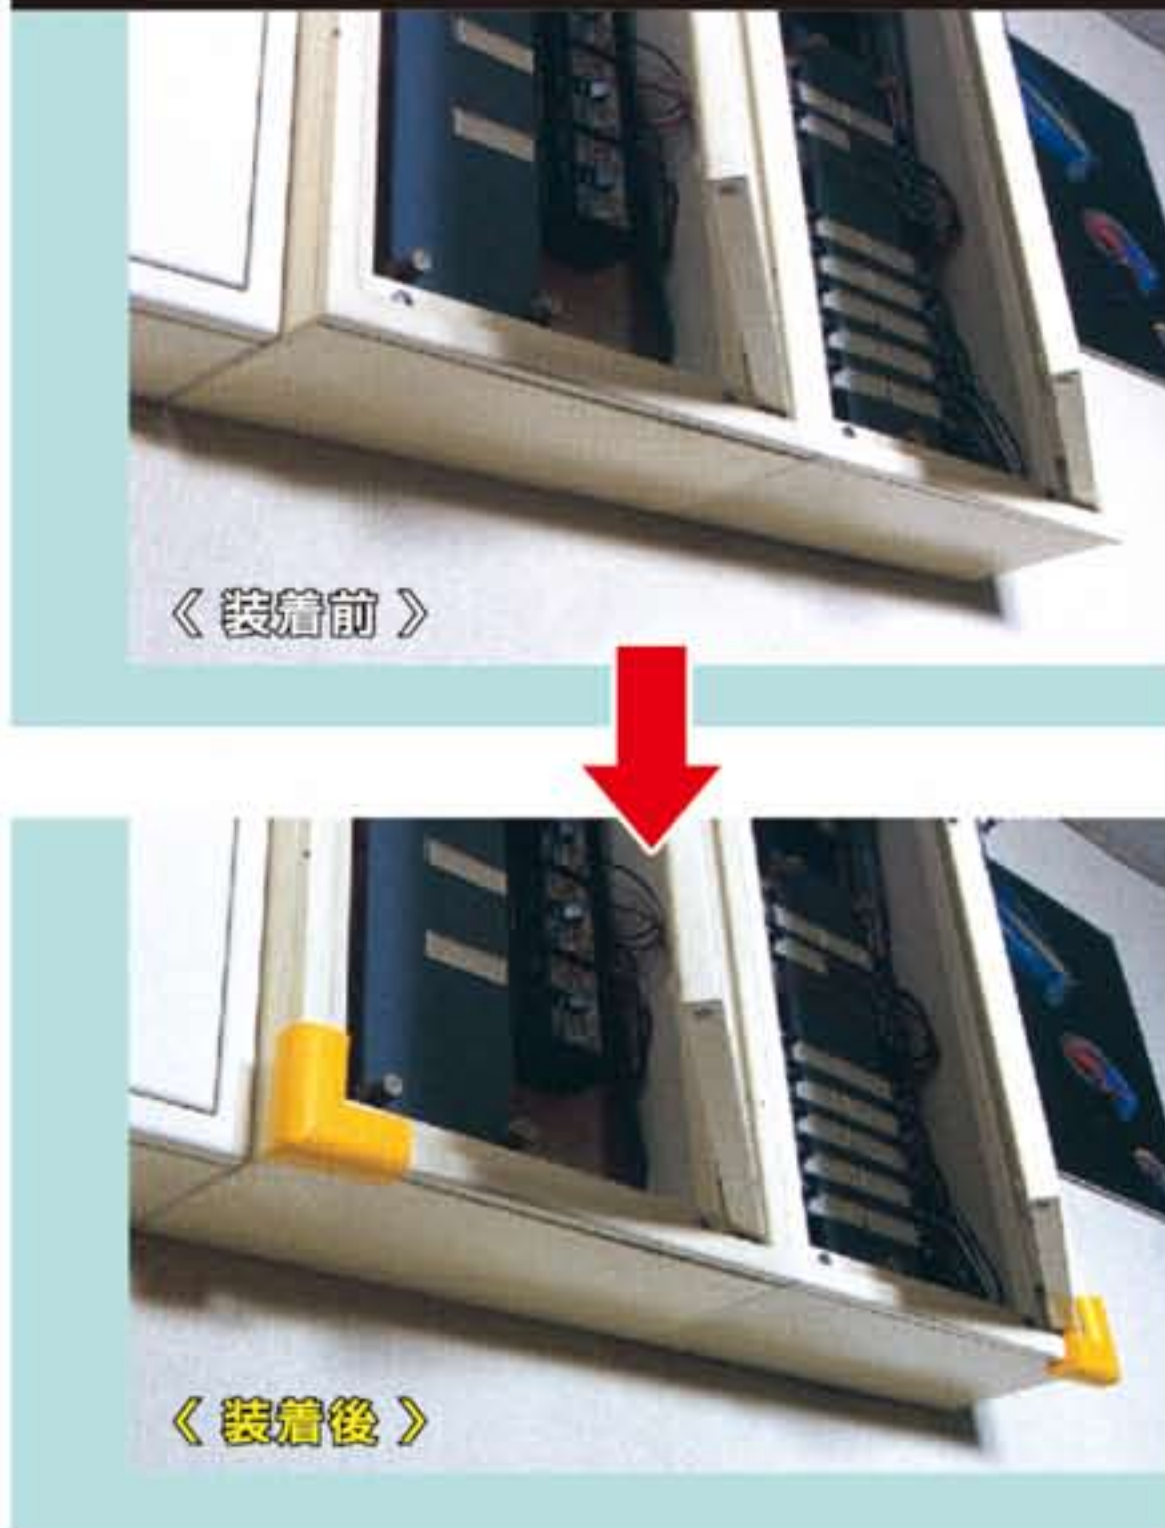

安心クッション

設備や施設の危険な角に貼り付けて安全対策!
工場内や事務所でぶつかりやすい所に貼り付けて衝撃を吸収します。

コーナー用 大 (屋内用)

【具体的な使用例】

- 駐車場・エレベーターの出入口に
- 工場・倉庫の突起部分に
- 台車・作業テーブルのエッジ部分に
- 頭上の設備の危険箇所に

裏面テープ付き

- 商品名 / 安心クッションコーナー用 大
- サイズ / 約長70×巾55×高48×厚18mm
- 材質 / 合成ゴム発泡
- 箱入数 / 180個
- ※ 使用可能温度 / -10度～+50度

品番	AC-18	AC-21
カラー	イエロー	ライトグレー

コーナー用 小 (屋内用)

【具体的な使用例】

- 駐車場・エレベーターの出入口に
- 工場・倉庫の突起部分に
- 台車・作業テーブルのエッジ部分に
- 頭上の設備の危険箇所に

裏面テープ付き

- 商品名 / 安心クッションコーナー用 小
- サイズ / 約長71×巾37×高31×厚9mm
- 材質 / 合成ゴム発泡
- 箱入数 / 300個
- ※ 使用可能温度 / -10度～+50度