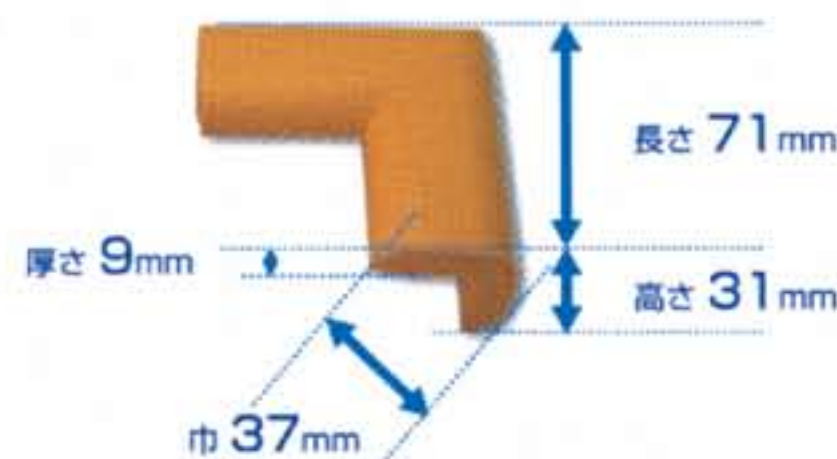

安心クッション

設備や施設の危険な角に貼り付けて安全対策!
工場内や事務所でぶつかりやすい所に貼り付けて衝撃を吸収します。

コーナー用 大 (屋内用)

【具体的な使用例】

- 駐車場・エレベーターの出入口に
- 工場・倉庫の突起部分に
- 台車・作業テーブルのエッジ部分に
- 頭上の設備の危険箇所に

裏面テープ付き

- 商品名 / 安心クッションコーナー用 大
- サイズ / 約長70×巾55×高48×厚18mm
- 材質 / 合成ゴム発泡
- 箱入数 / 180個
- ※ 使用可能温度 / -10度～+50度

品番	AC-18	AC-21
カラー	イエロー	ライトグレー

コーナー用 小 (屋内用)

【具体的な使用例】

- 駐車場・エレベーターの出入口に
- 工場・倉庫の突起部分に
- 台車・作業テーブルのエッジ部分に
- 頭上の設備の危険箇所に

裏面テープ付き

- 商品名 / 安心クッションコーナー用 小
- サイズ / 約長71×巾37×高31×厚9mm
- 材質 / 合成ゴム発泡
- 箱入数 / 300個
- ※ 使用可能温度 / -10度～+50度