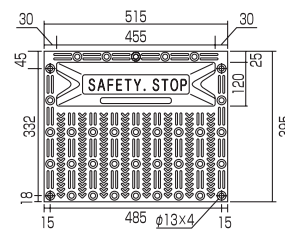

総合カタログ No.18C P.163 セフティストップ[®]廃番のお知らせ

セフティストップ

夜に光る車止め。

- ①反射テープで輝き、安心してパーキングできます。
- ②本体の上にタイヤを乗り上げる方式で、完全にストップできます。
- ③ストップ時のショックがソフトです。
- ④テープ上に名前を記入できるので、
契約者名をはっきり表示することができます。
- ⑤強力に設置。軽量で取り付けも簡単。

型番	品番	色	重量	タイプ	サイズ	材質	付属品(止金具)	価格
121021	セフティストップ-1	グレー	3kg	コンクリート用	(全幅) (奥行) (高さ) 515×395×125mm	ポリエチレン	アンカーボルト×8個 60mm×10mm φ	②個1組 ¥20,000
121022	セフティストップ-2		3.6kg	アスファルト用			鉄杭×8個 170mm×11mm φ	