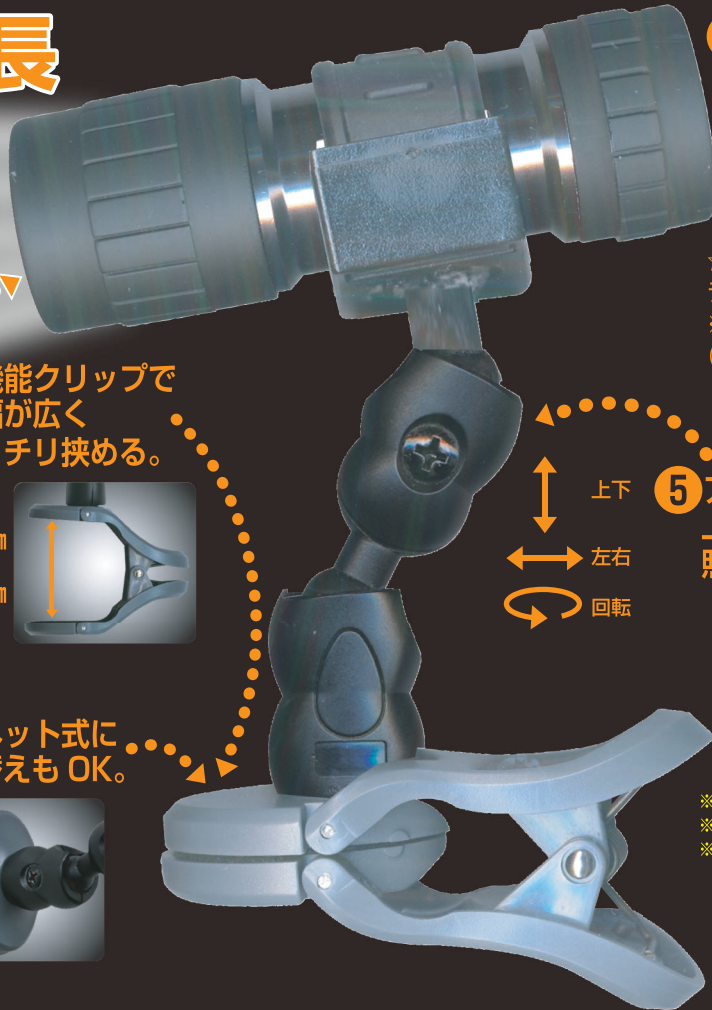

ワンタッチ簡易照明

高機能クリップで
ガッチリ挟める!!

明るさ
44ルーメン

実用点灯時間
12時間

防滴

マルチアームクリップライト

5つの特長

1 パワーレンズ+0.5W
白色LED搭載で明るく
均等照射。

2 高機能クリップで
口幅が広く
ガッチリ挟める。

厚さ 15 mm
最大 45 mm

3 マグネット式に
差し替えもOK。

4 ライトは取り外し
ができ、ハンド
ライトとして
使用可能。

☆アジャストバンドでお手持ちの
ライトもフレキシブルに挟めます。
※取付可能寸法
(外形 20φ~30φ・質量 130g)

5 アーム部は
上下・左右・回転と
照射角度が自由自在に。

上下
左右
回転

※ライトを人の目に向けなくて下さい。
※本製品は防水ではありません。
※長時間ご使用にならない場合は、
電池は本体から抜いて下さい。

品番：SE-04
型番：374046

主な仕様 (LED ハンドライト)		主な仕様 (マルチアームクリップ)		セット内容
使用電池	単4アルカリ乾電池×3本(別売)	耐久荷重	約130g	ハンドライト(ストラップ付)
点灯方式	高輝度チップタイプ白色LED×1個	クリップ幅	15~45mm	マルチアームクリップ
明るさ	約44ルーメン(約0.5W相当)	ライト取り付け径	約20~30mm	差し替え用マグネット
照射角度	約32度	外形寸法	約W75×H140×D45mm(クリップ装着時)	交換用バンド
実用点灯時間	約12時間(新品アルカリ電池使用時)	質量	約55g(クリップ装着時)	
外形寸法	32φ×100mm(ストラップ含まず)	主な材質	本体/ABS樹脂	
質量	約50g(電池・ストラップ除く)			
主な材質	本体/アルミニウム・ABS樹脂			