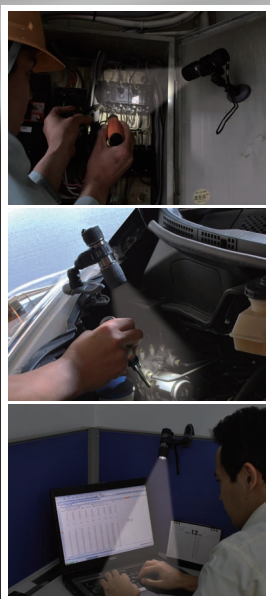

ワンタッチ簡易照明

高機能クリップで
ガッチリ挟める!!

明るさ
44ルーメン

実用点灯時間
12時間

防滴

マルチアームクリップライト

5つの特長

1 パワーレンズ+0.5W
白色LED搭載で明るく
均等照射。

2 高機能クリップで
口幅が広く
ガッチリ挟める。

厚さ 15 mm
最大 45 mm

3 マグネット式に
差し替えもOK。

4 ライトは取り外し
ができ、ハンド
ライトとして
使用可能。

☆アジャストバンドでお手持ちの
ライトもフレキシブルに挟めます。
※取付可能寸法
(外形 20φ~30φ・質量 130g)

5 アーム部は
上下・左右・回転と
照射角度が自由自在に。

上下
左右
回転

※ライトを人の目に向けなくて下さい。
※本製品は防水ではありません。
※長時間ご使用にならない場合は、
電池は本体から抜いて下さい。

品番：SE-04
型番：374046

主な仕様 (LED ハンドライト)		主な仕様 (マルチアームクリップ)		セット内容
使用電池	単4アルカリ乾電池×3本(別売)	耐久荷重	約130g	ハンドライト(ストラップ付)
点灯方式	高輝度チップタイプ白色LED×1個	クリップ幅	15~45mm	マルチアームクリップ
明るさ	約44ルーメン(約0.5W相当)	ライト取り付け径	約20~30mm	差し替え用マグネット
照射角度	約32度	外形寸法	約W75×H140×D45mm(クリップ装着時)	交換用バンド
実用点灯時間	約12時間(新品アルカリ電池使用時)	質量	約55g(クリップ装着時)	
外形寸法	32φ×100mm(ストラップ含まず)	主な材質	本体/ABS樹脂	
質量	約50g(電池・ストラップ除く)			
主な材質	本体/アルミニウム・ABS樹脂			